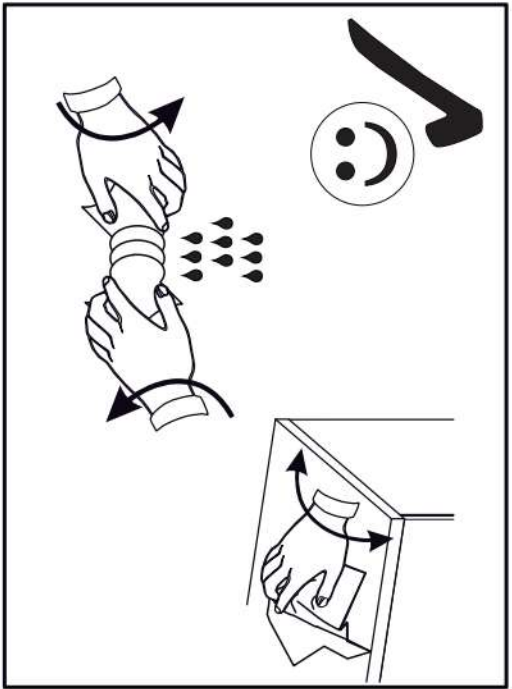

16

17

18

p17	f3	n14	p25	s2	s4
x1	x1	x1	x2	x12	x46

SK- POZOR! Nábytok musí byť trvalo pripevnený k stene tak, aby sa zamedzilo riziku prevrátenia. Balík neobsahuje upevňovacie skrutky, pretože typ upevnenia je treba vybrať podľa typu steny. Vyberte typ vhodný pre Vašu stenu.

CZ- POZOR! Nábytek je nutné pevně připevnit ke zdi, abychom se vyhnuli riziku spojenému s jeho převrhnutím.
 Součástí balení nejsou přípevňovací šrouby, protože způsob přípevnění je nutné zvolit podle druhu stěny.
 Vyberte správný pro Váš typ stěny.