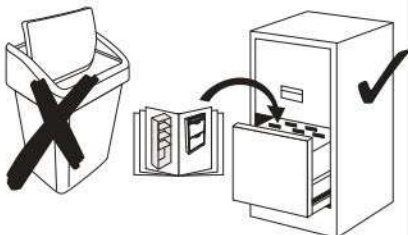

RIBANA 3D1S

Kód	Dimenzió			Csomag	
001	1534	412	16	1	1/2
002	821	376	16	1	1/2
003	821	376	16	1	1/2
004	793	381	16	1	1/2
005	793	381	16	1	1/2
006	487	375	16	1	1/2
007	478	375	16	4	1/2
008	1532	60	16	1	1/2
009	430	160	16	1	1/2
010	350	160	16	1	1/2
011	350	160	16	1	1/2
012	519	60	16	1	1/2
020	839	503	2,5	1	2/2
022	352	448	2,5	1	2/2
023	835	495	2,5	2	2/2
075	500	787	18	2	2/2
076	500	550	18	1	2/2
077	500	234	18	1	2/2
084	1530	410	44	1	1/2
092	395	60	32	1	1/2
093	395	60	32	1	1/2
Kiegészítők				1	1/2