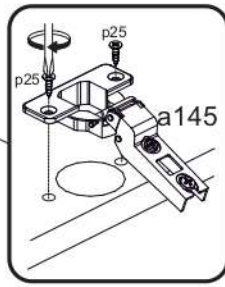

RIBANA 3D1S

Kód	Dimenzió			Csomag	
001	1534	412	16	1	1/2
002	821	376	16	1	1/2
003	821	376	16	1	1/2
004	793	381	16	1	1/2
005	793	381	16	1	1/2
006	487	375	16	1	1/2
007	478	375	16	4	1/2
008	1532	60	16	1	1/2
009	430	160	16	1	1/2
010	350	160	16	1	1/2
011	350	160	16	1	1/2
012	519	60	16	1	1/2
020	839	503	2,5	1	2/2
022	352	448	2,5	1	2/2
023	835	495	2,5	2	2/2
075	500	787	18	2	2/2
076	500	550	18	1	2/2
077	500	234	18	1	2/2
084	1530	410	44	1	1/2
092	395	60	32	1	1/2
093	395	60	32	1	1/2
Kiegészítők				1	1/2

<p>30x f1 Ø8x30</p> 	<p>18x r1 15x12</p> 	<p>18x r16 Ø5x24</p> 	<p>12x e1 Ø7x50</p> 
<p>55x l1</p> 	<p>6x b119</p> 	<p>42x p25 Ø3.5x16</p> 	<p>4x n260.01</p> 
<p>1x f3</p> 	<p>1x lb-350</p> 	<p>2x a145</p> 	<p>46x s4</p> 
<p>4x a144</p> 	<p>1x p17 Ø6.0x50</p> 	<p>4x c15</p> 	<p>1x n14</p> 
<p>12x s2</p> 	<p>1x z1</p> 	<p>8x k1</p> 	<p>6x n221.01</p> 
<p>6x j8 Ø4x25</p> 	<p>2x j2 Ø4x9</p> 	<p>20x d1</p> 	

1

r1	f1	c15	p25	a144	j8	k1
x10	x14	x2	x8	x4	x4	x6

2

k1	r16	c15	j2
x2	x14	x1	x2

3

d1	r1	f1	b119
x8	x4	x8	x4

4

c15	p25	a145	j8	b119	d1	r1	f1	lb-350
x1	x10	x2	x2	x2	x12	x4	x8	x1