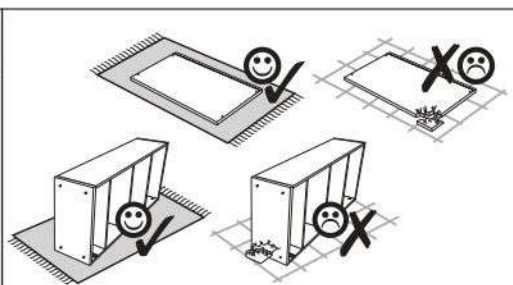

RIBANA 3D1S

Kód	Dimenzió			Csomag	
001	1534	412	16	1	1/2
002	821	376	16	1	1/2
003	821	376	16	1	1/2
004	793	381	16	1	1/2
005	793	381	16	1	1/2
006	487	375	16	1	1/2
007	478	375	16	4	1/2
008	1532	60	16	1	1/2
009	430	160	16	1	1/2
010	350	160	16	1	1/2
011	350	160	16	1	1/2
012	519	60	16	1	1/2
020	839	503	2,5	1	2/2
022	352	448	2,5	1	2/2
023	835	495	2,5	2	2/2
075	500	787	18	2	2/2
076	500	550	18	1	2/2
077	500	234	18	1	2/2
084	1530	410	44	1	1/2
092	395	60	32	1	1/2
093	395	60	32	1	1/2
Kiegészítők				1	1/2

<p>30x f1 Ø8x30</p> 	<p>18x r1 15x12</p> 	<p>18x r16 Ø5x24</p> 	<p>12x e1 Ø7x50</p> 
<p>55x l1</p> 	<p>6x b119</p> 	<p>42x p25 Ø3.5x16</p> 	<p>4x n260.01</p> 
<p>1x f3</p> 	<p>1x lb-350</p> 	<p>2x a145</p> 	<p>46x s4</p> 
<p>4x a144</p> 	<p>1x p17 Ø6.0x50</p> 	<p>4x c15</p> 	<p>1x n14</p> 
<p>12x s2</p> 	<p>1x z1</p> 	<p>8x k1</p> 	<p>6x n221.01</p> 
<p>6x j8 Ø4x25</p> 	<p>2x j2 Ø4x9</p> 	<p>20x d1</p> 	