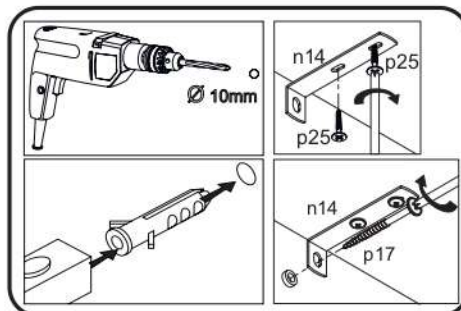

16

17

18

p17	f3	n14	p25	s2	s4
x1	x1	x1	x2	x12	x46

SK- POZOR! Nábytok musí byť trvalo pripevnený k stene tak, aby sa zamedzilo riziku prevrátenia. Balík neobsahuje upevňovacie skrutky, pretože typ upevnenia je treba vybrať podľa typu steny. Vyberte typ vhodný pre Vašu stenu.

CZ- POZOR! Nábytek je nutné pevně připevnit ke zdi, abychom se vyhnuli riziku spojenému s jeho převrhnutím.
 Součástí balení nejsou přípevňovací šrouby, protože způsob přípevnění je nutné zvolit podle druhu stěny.
 Vyberte správný pro Váš typ stěny.