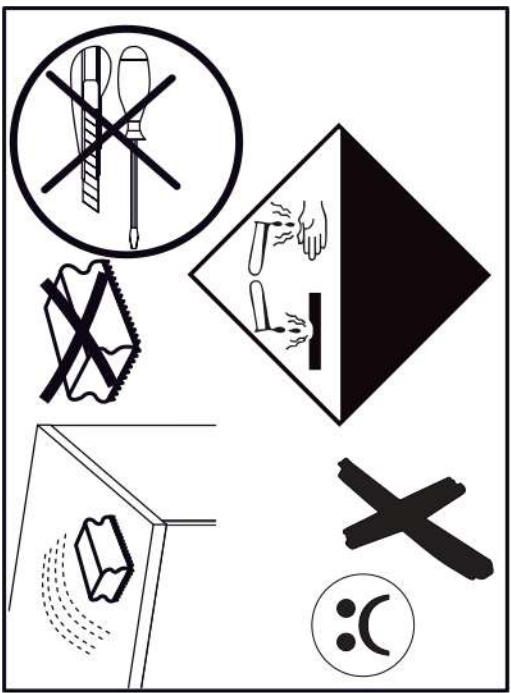

16

17

18

p17	f3	n14	p25	s2	s4
x1	x1	x1	x2	x12	x46

SK- POZOR! Nábytok musí byť trvalo pripevnený k stene tak, aby sa zamedzilo riziku prevrátenia. Balík neobsahuje upevňovacie skrutky, pretože typ upevnenia je treba vybrať podľa typu steny. Vyberte typ vhodný pre Vašu stenu.

CZ- POZOR! Nábytek je nutné pevně připevnit ke zdi, abychom se vyhnuli riziku spojenému s jeho převrhnutím.
 Součástí balení nejsou přípevňovací šrouby, protože způsob přípevnění je nutné zvolit podle druhu stěny.
 Vyberte správný pro Váš typ stěny.