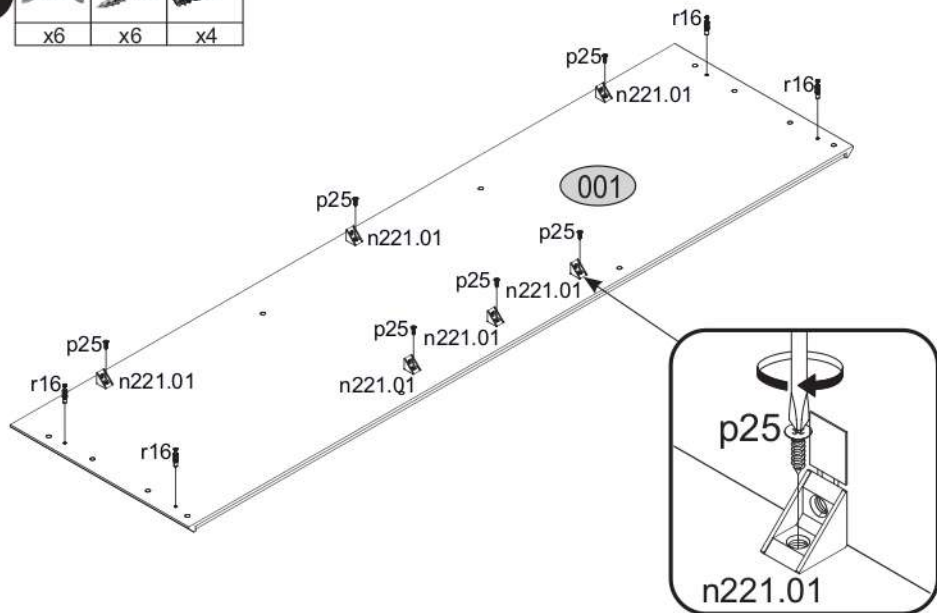

RIBANA 3D1S

Kód	Dimenzió			Csomag	
001	1534	412	16	1	1/2
002	821	376	16	1	1/2
003	821	376	16	1	1/2
004	793	381	16	1	1/2
005	793	381	16	1	1/2
006	487	375	16	1	1/2
007	478	375	16	4	1/2
008	1532	60	16	1	1/2
009	430	160	16	1	1/2
010	350	160	16	1	1/2
011	350	160	16	1	1/2
012	519	60	16	1	1/2
020	839	503	2,5	1	2/2
022	352	448	2,5	1	2/2
023	835	495	2,5	2	2/2
075	500	787	18	2	2/2
076	500	550	18	1	2/2
077	500	234	18	1	2/2
084	1530	410	44	1	1/2
092	395	60	32	1	1/2
093	395	60	32	1	1/2
Kiegészítők				1	1/2

<p>30x f1 Ø8x30</p> 	<p>18x r1 15x12</p> 	<p>18x r16 Ø5x24</p> 	<p>12x e1 Ø7x50</p> 
<p>55x l1</p> 	<p>6x b119</p> 	<p>42x p25 Ø3.5x16</p> 	<p>4x n260.01</p> 
<p>1x f3</p> 	<p>1x lb-350</p> 	<p>2x a145</p> 	<p>46x s4</p> 
<p>4x a144</p> 	<p>1x p17 Ø6.0x50</p> 	<p>4x c15</p> 	<p>1x n14</p> 
<p>12x s2</p> 	<p>1x z1</p> 	<p>8x k1</p> 	<p>6x n221.01</p> 
<p>6x j8 Ø4x25</p> 	<p>2x j2 Ø4x9</p> 	<p>20x d1</p> 	

1

r1	f1	c15	p25	a144	j8	k1
x10	x14	x2	x8	x4	x4	x6

2

k1	r16	c15	j2
x2	x14	x1	x2

3

d1	r1	f1	b119
x8	x4	x8	x4

4

c15	p25	a145	j8	b119	d1	r1	f1	lb-350
x1	x10	x2	x2	x2	x12	x4	x8	x1

5

n221.01	p25	r16
x6	x6	x4

6

7

p25
x3

8

e1
x8

9