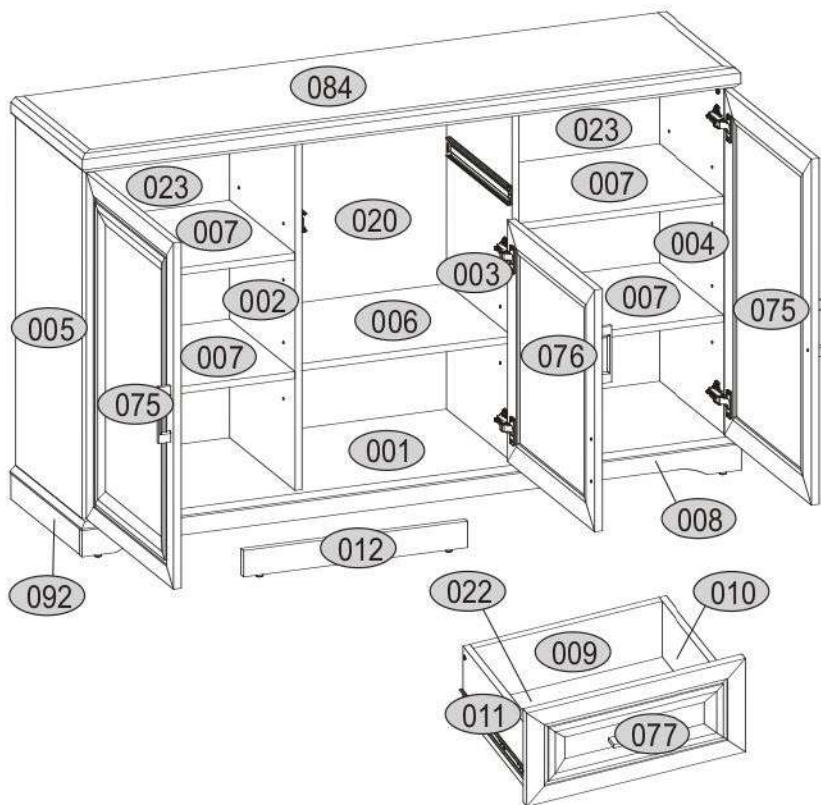

RIBANA 3D1S

Kód	Dimenzió			Csomag	
001	1534	412	16	1	1/2
002	821	376	16	1	1/2
003	821	376	16	1	1/2
004	793	381	16	1	1/2
005	793	381	16	1	1/2
006	487	375	16	1	1/2
007	478	375	16	4	1/2
008	1532	60	16	1	1/2
009	430	160	16	1	1/2
010	350	160	16	1	1/2
011	350	160	16	1	1/2
012	519	60	16	1	1/2
020	839	503	2,5	1	2/2
022	352	448	2,5	1	2/2
023	835	495	2,5	2	2/2
075	500	787	18	2	2/2
076	500	550	18	1	2/2
077	500	234	18	1	2/2
084	1530	410	44	1	1/2
092	395	60	32	1	1/2
093	395	60	32	1	1/2
Kiegészítők				1	1/2

<p>30x f1 Ø8x30</p> 	<p>18x r1 15x12</p> 	<p>18x r16 Ø5x24</p> 	<p>12x e1 Ø7x50</p> 
<p>55x l1</p> 	<p>6x b119</p> 	<p>42x p25 Ø3.5x16</p> 	<p>4x n260.01</p> 
<p>1x f3</p> 	<p>1x lb-350</p> 	<p>2x a145</p> 	<p>46x s4</p> 
<p>4x a144</p> 	<p>1x p17 Ø6.0x50</p> 	<p>4x c15</p> 	<p>1x n14</p> 
<p>12x s2</p> 	<p>1x z1</p> 	<p>8x k1</p> 	<p>6x n221.01</p> 
<p>6x j8 Ø4x25</p> 	<p>2x j2 Ø4x9</p> 	<p>20x d1</p> 	