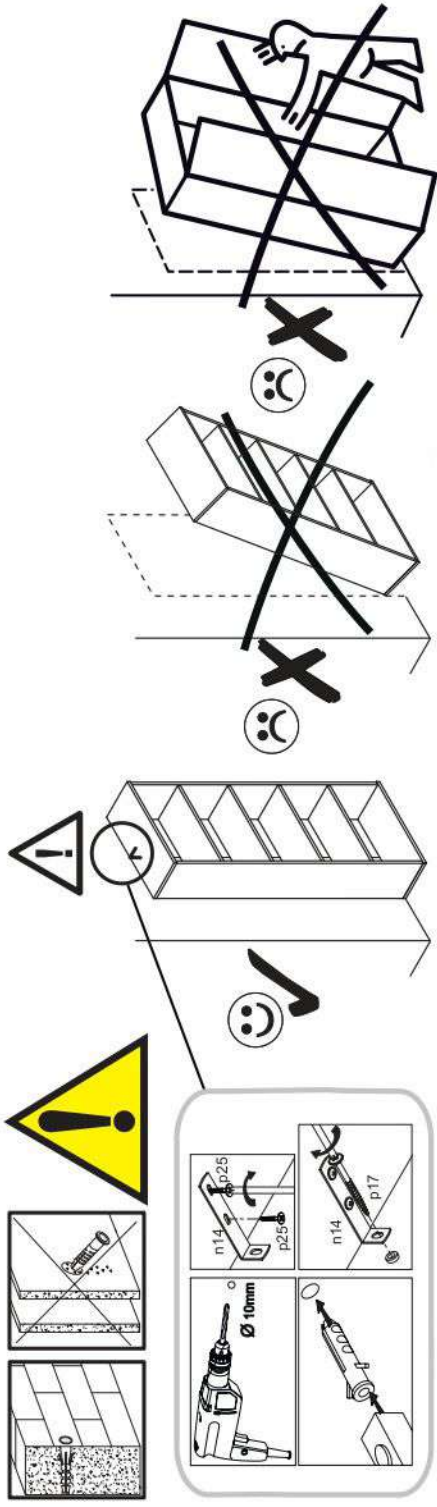

16

17

18

p17	f3	n14	p25	s2	s4
x1	x1	x1	x2	x12	x46

SK- POZOR! Nábytok musí byť trvalo pripevnený k stene tak, aby sa zamedzilo riziku prevrátenia. Balík neobsahuje upevňovacie skrutky, pretože typ upevnenia je treba vybrať podľa typu steny. Vyberte typ vhodný pre Vašu stenu.

CZ- POZOR! Nábytek je nutné pevně připevnit ke zdi, abychom se vyhnuli riziku spojenému s jeho převrhnutím.
 Součástí balení nejsou přípevňovací šrouby, protože způsob přípevnění je nutné zvolit podle druhu stěny.
 Vyberte správný pro Váš typ stěny.