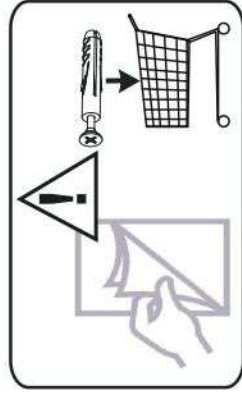

16

17

18

p17	f3	n14	p25	s2	s4
x1	x1	x1	x2	x12	x46

SK- POZOR! Nábytok musí byť trvalo pripevnený k stene tak, aby sa zamedzilo riziku prevrátenia. Balík neobsahuje upevňovacie skrutky, pretože typ upevnenia je treba vybrať podľa typu steny. Vyberte typ vhodný pre Vašu stenu.

CZ- POZOR! Nábytek je nutné pevně připevnit ke zdi, abychom se vyhnuli riziku spojenému s jeho převrhnutím.
 Součástí balení nejsou přípevňovací šrouby, protože způsob přípevnění je nutné zvolit podle druhu stěny.
 Vyberte správný pro Váš typ stěny.