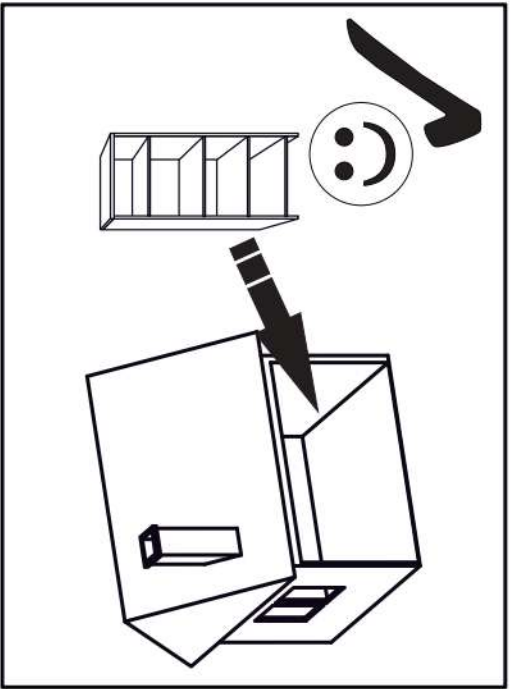

16

17

18

p17	f3	n14	p25	s2	s4
x1	x1	x1	x2	x12	x46

SK- POZOR! Nábytok musí byť trvalo pripevnený k stene tak, aby sa zamedzilo riziku prevrátenia. Balík neobsahuje upevňovacie skrutky, pretože typ upevnenia je treba vybrať podľa typu steny. Vyberte typ vhodný pre Vašu stenu.

CZ- POZOR! Nábytek je nutné pevně připevnit ke zdi, abychom se vyhnuli riziku spojenému s jeho převrhnutím.
 Součástí balení nejsou přípevňovací šrouby, protože způsob přípevnění je nutné zvolit podle druhu stěny.
 Vyberte správný pro Váš typ stěny.