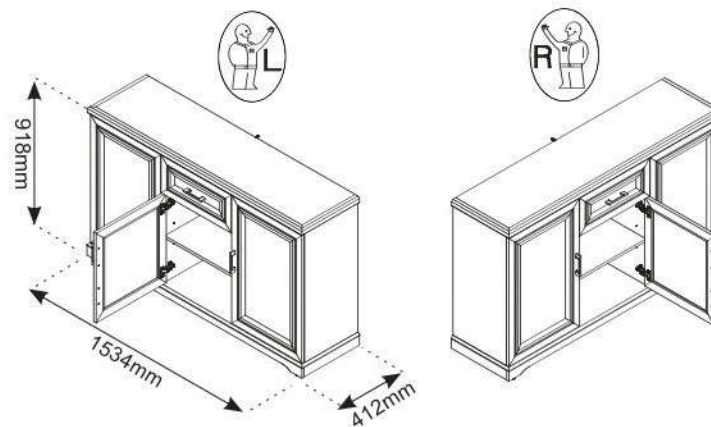

RIBANA 3D1S

Kód	Dimenzió			Csomag	
001	1534	412	16	1	1/2
002	821	376	16	1	1/2
003	821	376	16	1	1/2
004	793	381	16	1	1/2
005	793	381	16	1	1/2
006	487	375	16	1	1/2
007	478	375	16	4	1/2
008	1532	60	16	1	1/2
009	430	160	16	1	1/2
010	350	160	16	1	1/2
011	350	160	16	1	1/2
012	519	60	16	1	1/2
020	839	503	2,5	1	2/2
022	352	448	2,5	1	2/2
023	835	495	2,5	2	2/2
075	500	787	18	2	2/2
076	500	550	18	1	2/2
077	500	234	18	1	2/2
084	1530	410	44	1	1/2
092	395	60	32	1	1/2
093	395	60	32	1	1/2
Kiegészítők				1	1/2