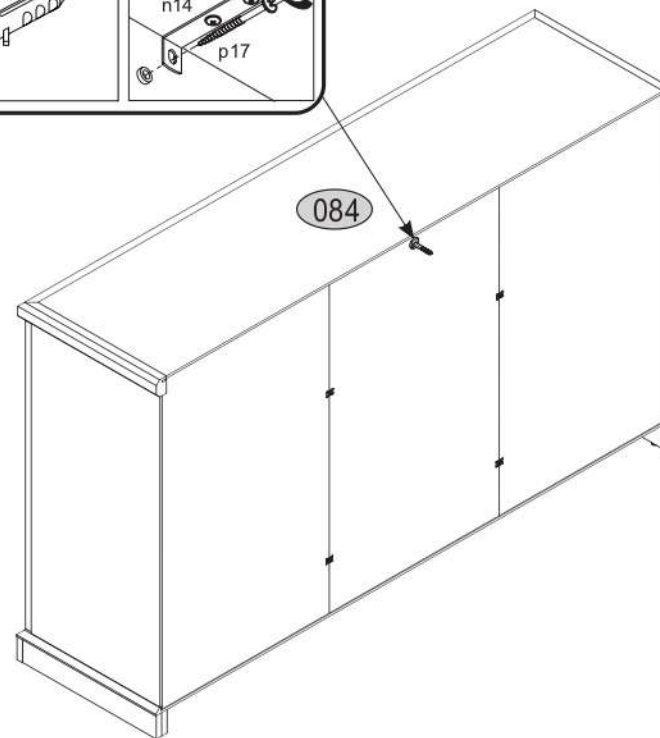

16

17

18

p17	f3	n14	p25	s2	s4
x1	x1	x1	x2	x12	x46

SK- POZOR! Nábytok musí byť trvalo pripevnený k stene tak, aby sa zamedzilo riziku prevrátenia. Balík neobsahuje upevňovacie skrutky, pretože typ upevnenia je treba vybrať podľa typu steny. Vyberte typ vhodný pre Vašu stenu.