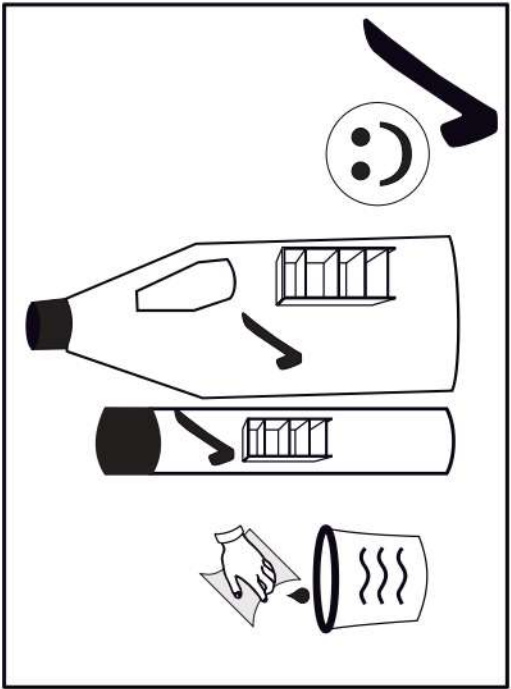

16

17

18

p17	f3	n14	p25	s2	s4
x1	x1	x1	x2	x12	x46

SK- POZOR! Nábytok musí byť trvalo pripevnený k stene tak, aby sa zamedzilo riziku prevrátenia. Balík neobsahuje upevňovacie skrutky, pretože typ upevnenia je treba vybrať podľa typu steny. Vyberte typ vhodný pre Vašu stenu.

CZ- POZOR! Nábytek je nutné pevně připevnit ke zdi, abychom se vyhnuli riziku spojenému s jeho převrhnutím.
 Součástí balení nejsou přípevňovací šrouby, protože způsob přípevnění je nutné zvolit podle druhu stěny.
 Vyberte správný pro Váš typ stěny.