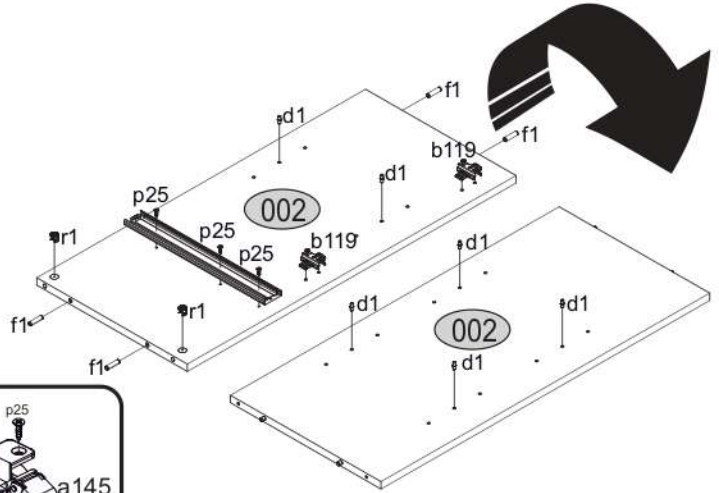

RIBANA 3D1S

Kód	Dimenzió			Csomag	
001	1534	412	16	1	1/2
002	821	376	16	1	1/2
003	821	376	16	1	1/2
004	793	381	16	1	1/2
005	793	381	16	1	1/2
006	487	375	16	1	1/2
007	478	375	16	4	1/2
008	1532	60	16	1	1/2
009	430	160	16	1	1/2
010	350	160	16	1	1/2
011	350	160	16	1	1/2
012	519	60	16	1	1/2
020	839	503	2,5	1	2/2
022	352	448	2,5	1	2/2
023	835	495	2,5	2	2/2
075	500	787	18	2	2/2
076	500	550	18	1	2/2
077	500	234	18	1	2/2
084	1530	410	44	1	1/2
092	395	60	32	1	1/2
093	395	60	32	1	1/2
Kiegészítők				1	1/2

1

r1	f1	c15	p25	a144	j8	k1
x10	x14	x2	x8	x4	x4	x6

2

k1	r16	c15	j2
x2	x14	x1	x2

3

d1	r1	f1	b119
x8	x4	x8	x4

4

c15	p25	a145	j8	b119	d1	r1	f1	lb-350
x1	x10	x2	x2	x2	x12	x4	x8	x1