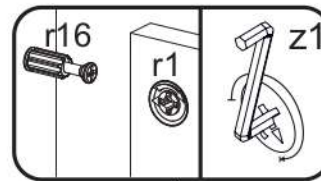

10

11

12

13

R

L

14

15

16

17

18

p17	f3	n14	p25	s2	s4
x1	x1	x1	x2	x12	x46

SK- POZOR! Nábytok musí byť trvalo pripevnený k stene tak, aby sa zamedzilo riziku prevrátenia. Balík neobsahuje upevňovacie skrutky, pretože typ upevnenia je treba vybrať podľa typu steny. Vyberte typ vhodný pre Vašu stenu.