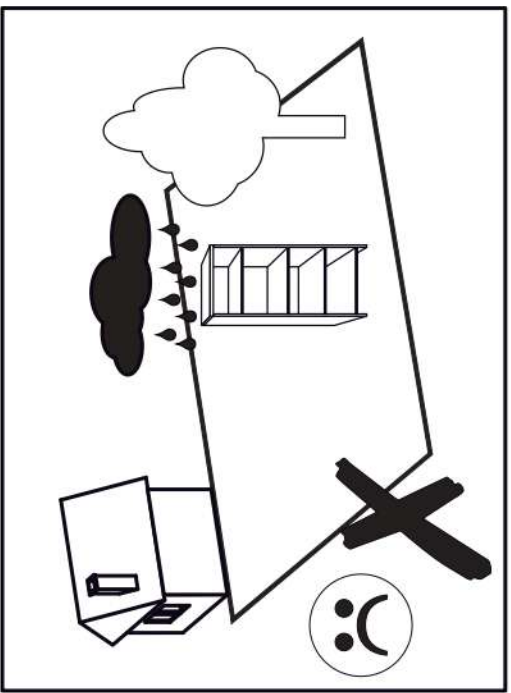

16

17

18

p17	f3	n14	p25	s2	s4
x1	x1	x1	x2	x12	x46

SK- POZOR! Nábytok musí byť trvalo pripevnený k stene tak, aby sa zamedzilo riziku prevrátenia. Balík neobsahuje upevňovacie skrutky, pretože typ upevnenia je treba vybrať podľa typu steny. Vyberte typ vhodný pre Vašu stenu.

CZ- POZOR! Nábytek je nutné pevně připevnit ke zdi, abychom se vyhnuli riziku spojenému s jeho převrhnutím.
 Součástí balení nejsou přípevňovací šrouby, protože způsob přípevnění je nutné zvolit podle druhu stěny.
 Vyberte správný pro Váš typ stěny.