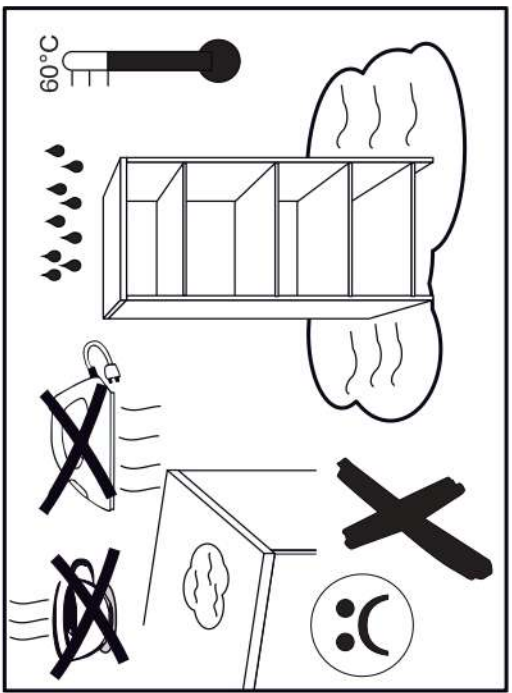

16

17

18

p17	f3	n14	p25	s2	s4
x1	x1	x1	x2	x12	x46

SK- POZOR! Nábytok musí byť trvalo pripevnený k stene tak, aby sa zamedzilo riziku prevrátenia. Balík neobsahuje upevňovacie skrutky, pretože typ upevnenia je treba vybrať podľa typu steny. Vyberte typ vhodný pre Vašu stenu.

CZ- POZOR! Nábytek je nutné pevně připevnit ke zdi, abychom se vyhnuli riziku spojenému s jeho převrhnutím.
 Součástí balení nejsou přípevňovací šrouby, protože způsob přípevnění je nutné zvolit podle druhu stěny.
 Vyberte správný pro Váš typ stěny.

HR- NAPOMENA! Namještaj mora biti trajno pričvršćen za zid, kako bi se izbjegao rizik od njegova prevrtanja.

U paketu nema vijaka za pričvrščivanje, jer se vrsta montaže mora prilagoditi vrsti zida.

Odaberite pravu vrstu prema Vašoj vrsti zida.