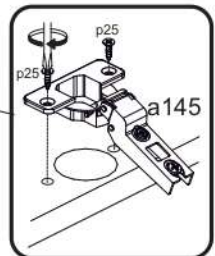

RIBANA 3D1S

Kód	Dimenzió			Csomag	
001	1534	412	16	1	1/2
002	821	376	16	1	1/2
003	821	376	16	1	1/2
004	793	381	16	1	1/2
005	793	381	16	1	1/2
006	487	375	16	1	1/2
007	478	375	16	4	1/2
008	1532	60	16	1	1/2
009	430	160	16	1	1/2
010	350	160	16	1	1/2
011	350	160	16	1	1/2
012	519	60	16	1	1/2
020	839	503	2,5	1	2/2
022	352	448	2,5	1	2/2
023	835	495	2,5	2	2/2
075	500	787	18	2	2/2
076	500	550	18	1	2/2
077	500	234	18	1	2/2
084	1530	410	44	1	1/2
092	395	60	32	1	1/2
093	395	60	32	1	1/2
Kiegészítők				1	1/2

<p>30x f1 Ø8x30</p> 	<p>18x r1 15x12</p> 	<p>18x r16 Ø5x24</p> 	<p>12x e1 Ø7x50</p> 
<p>55x l1</p> 	<p>6x b119</p> 	<p>42x p25 Ø3.5x16</p> 	<p>4x n260.01</p> 
<p>1x f3</p> 	<p>1x lb-350</p> 	<p>2x a145</p> 	<p>46x s4</p> 
<p>4x a144</p> 	<p>1x p17 Ø6.0x50</p> 	<p>4x c15</p> 	<p>1x n14</p> 
<p>12x s2</p> 	<p>1x z1</p> 	<p>8x k1</p> 	<p>6x n221.01</p> 
<p>6x j8 Ø4x25</p> 	<p>2x j2 Ø4x9</p> 	<p>20x d1</p> 	

1

r1	f1	c15	p25	a144	j8	k1
x10	x14	x2	x8	x4	x4	x6

2

k1	r16	c15	j2
x2	x14	x1	x2

3

d1	r1	f1	b119
x8	x4	x8	x4

4

c15	p25	a145	j8	b119	d1	r1	f1	lb-350
x1	x10	x2	x2	x2	x12	x4	x8	x1